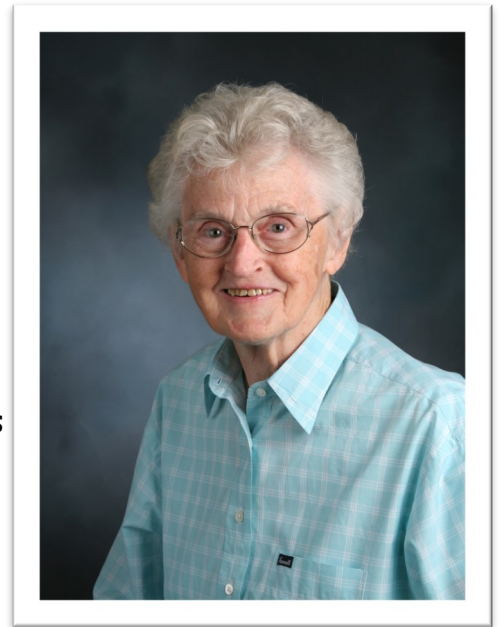

## **Hermana Michaela O'Brien, CSA**

Hermana Michaela O'Brien, CSA, bautizada Mary Ellen O'Brien falleció el 17 de octubre, 2018, en el Hogar San Francisco, Fond du Lac, Wisconsin. Miembros de familia y hermanas estaban con ella.

Se nació Mary Ellen en Eden, Wisconsin el 15 de enero, 1920 para James H. O'Brien y Estelle Stack O'Brien. Habían siete niños en la familia, tres niños y cuatro niñas. Mary Ellen graduó de Santa María de los Manantiales en 1936. Mary Ellen recibió Licenciatura de Ciencias en Educación Física y Ciencias Sociales desde Universidad de Wisconsin de La Crosse en 1941.